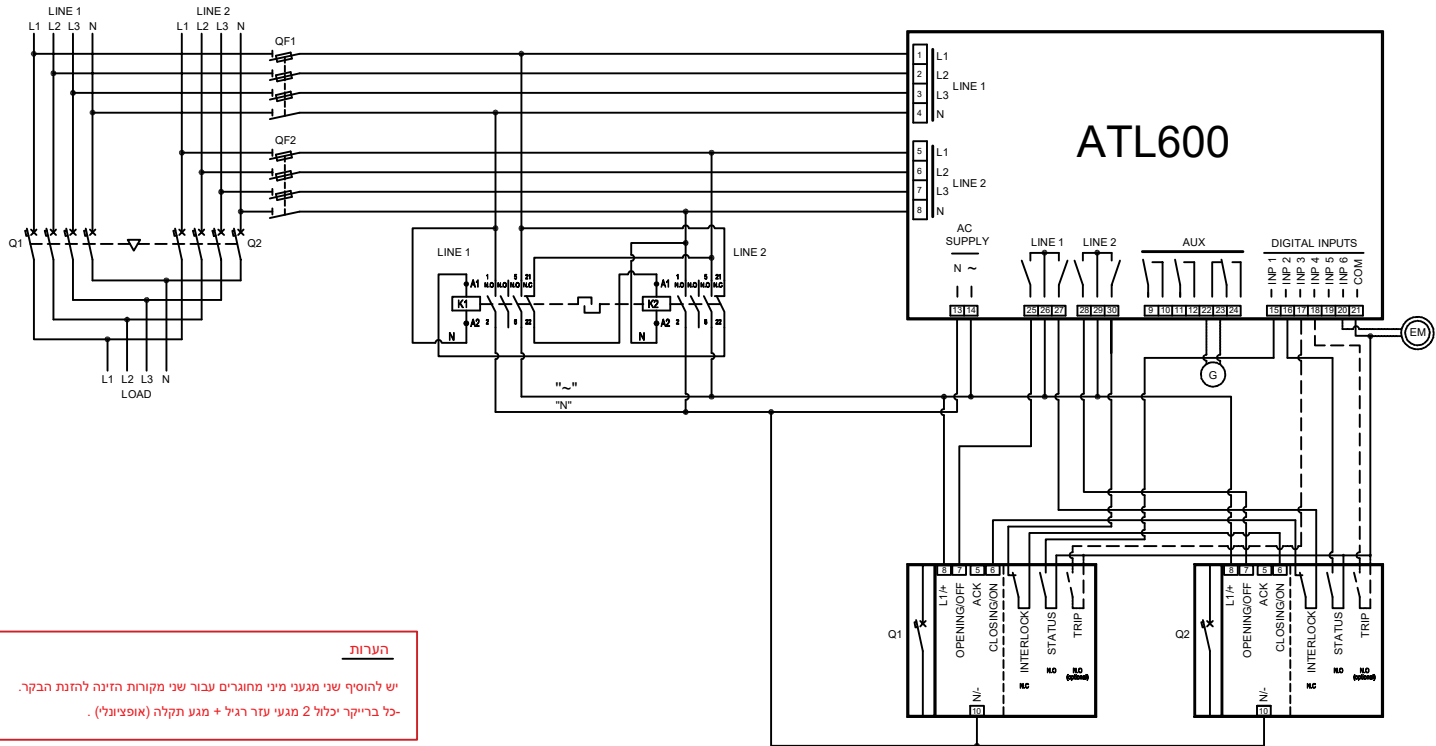

ATL600 WITH SIEMENS MOTORIZED MCCB

הערות

יש להוסיף שני מגעני מיני מחוגרים עבור שני מקורות הזינה להזנת הבקר.
 כל-ברייקר יכול 2 מגעני עזר רגיל + מגע תקלה (אופציונלי) ..

ATL600 WIRING WITH - 3VA
 SIEMENS MOTORIZED MCCB