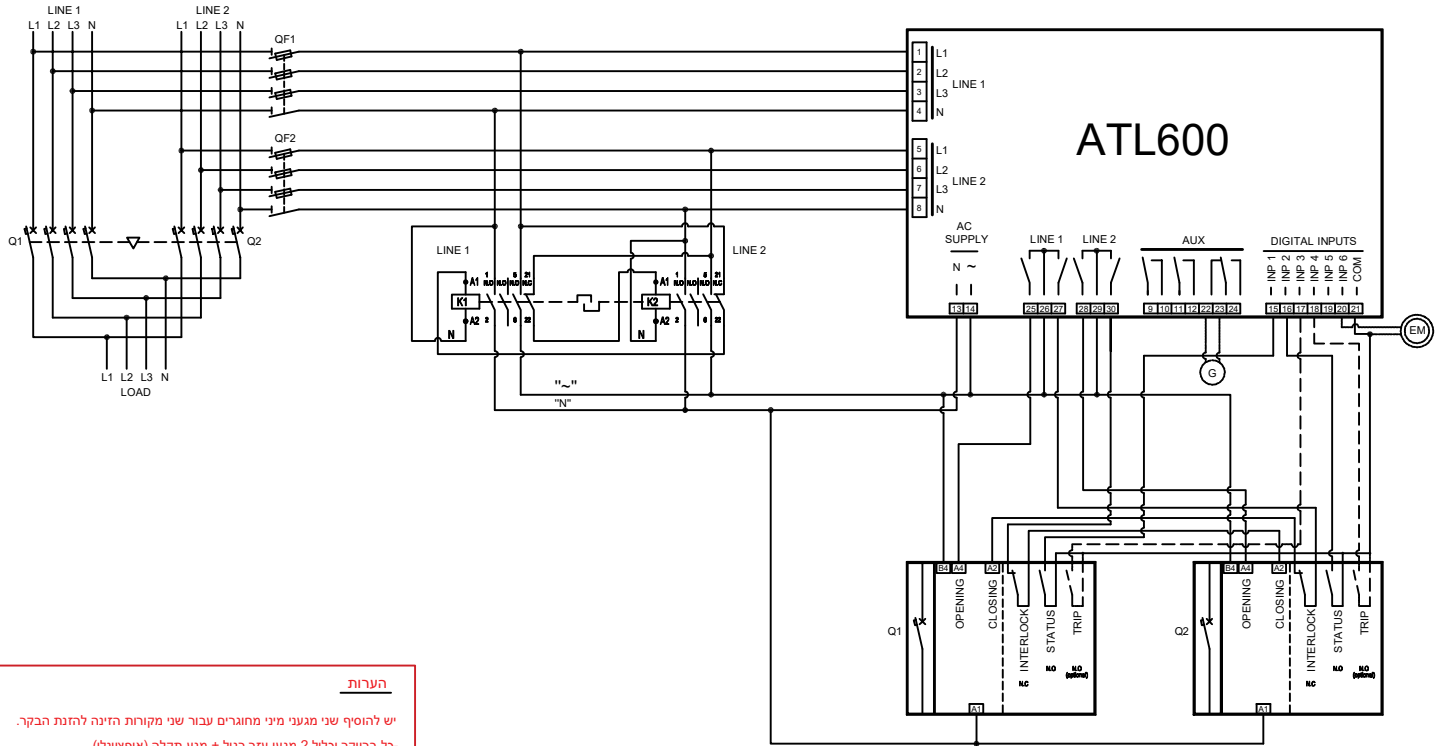

ATL600 WITH SCHNEIDER ELECTRIC MOTORIZED MCCB

הערות
 יש להוסיף שני מגעני מיני מחוגרים עבור שני מקורות הזינה להזנת הבקר.
 כל ברייקר יכול 2 מגעני עזר רגיל + מגע תקלה (אופציונלי).

ATL600 WIRING WITH - NSX100-630
 SCHNEIDER MOTORIZED MCCB