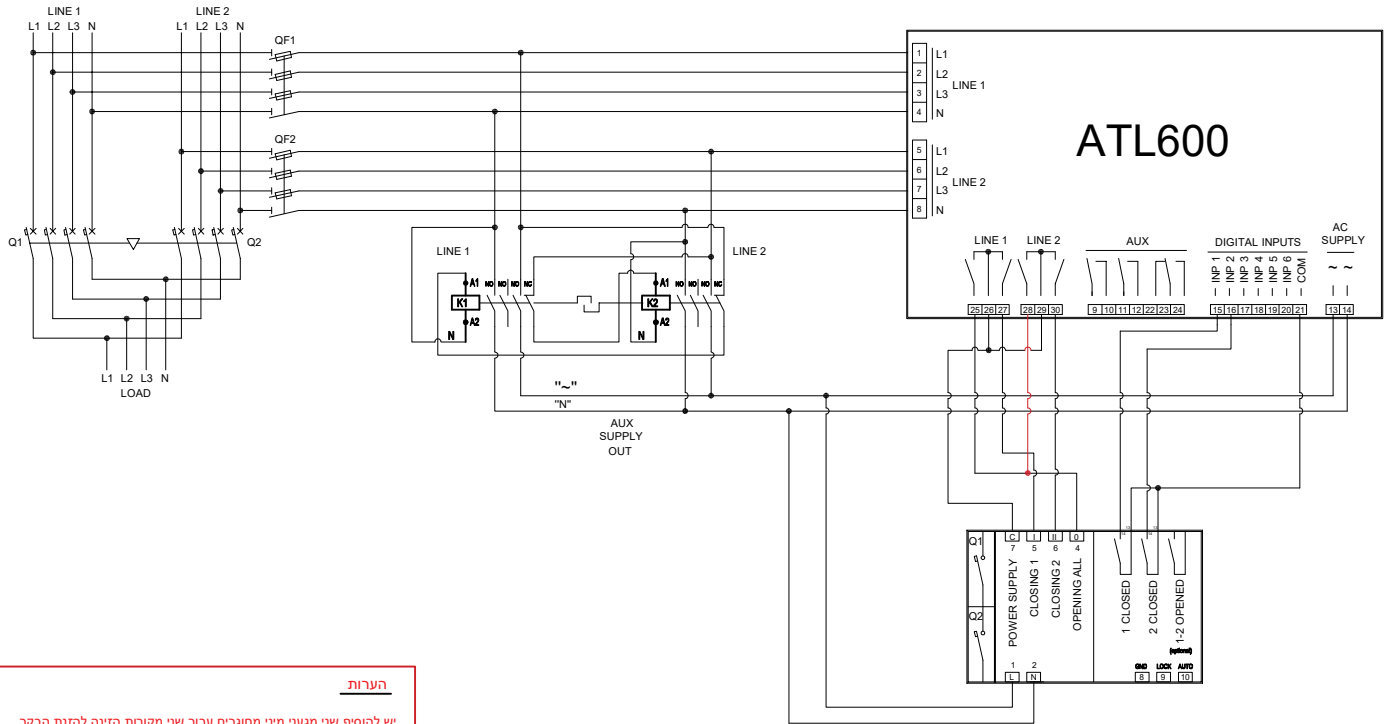

# ATL600 WITH MOTORIZED CHANGEOVER : LOVATO - GEX69xC

**הערות**  
 יש להוסיף שני מגעני מיני מחוגרים עבור שני מקורות הזינה להזנת הבקר.  
 -המנתק המתחלף יכול ל 2 מגעי עזר רגיל .

ATL600 WIRING WITH  
 LOVATO CHANGEOVER