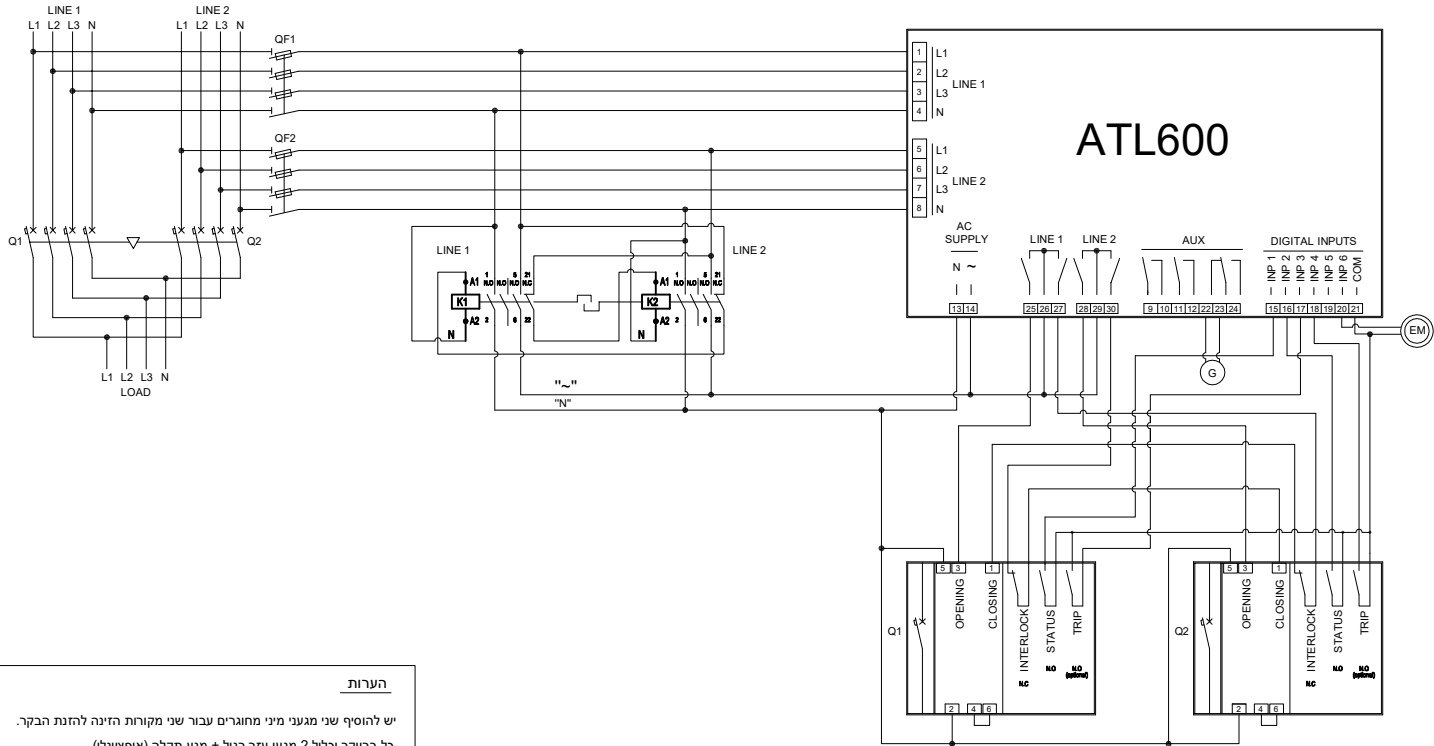

ATL600 WITH LEGRAND MOTORIZED MCCB : DPX250

הערות

יש להוסיף שני מגעני מיני מחוגרים עבור שני מקורות הזינה להזנת הבקר.
 כל-ברייקר יכול 2 מגעני עזר רגיל + מגע תקלה (אופציונלי).

ATL600 WIRING WITH - DPX250
 LEGRAND MOTORIZED MCCB