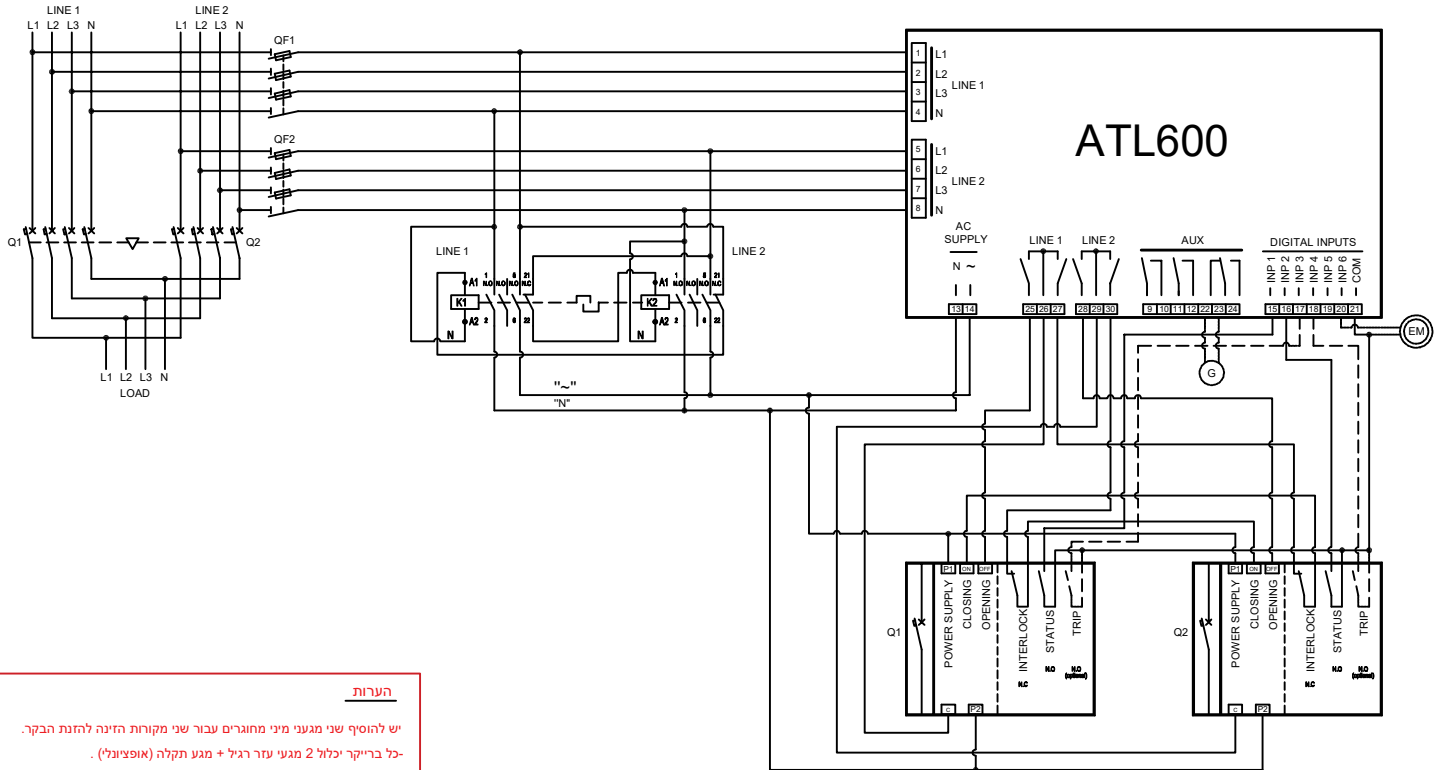

ATL600 WITH HAGER MOTORIZED MCCB

הערות
 יש להוסיף שני מגעני מיני מחוגרים עבור שני מקורות הזינה להזנת הבקר.
 כל ברייקר יכול 2 מגעני עזר רגיל + מגע תקלה (אופציונלי).

ATL600 WIRING WITH - X250, P250
 HAGER MOTORIZED MCCB