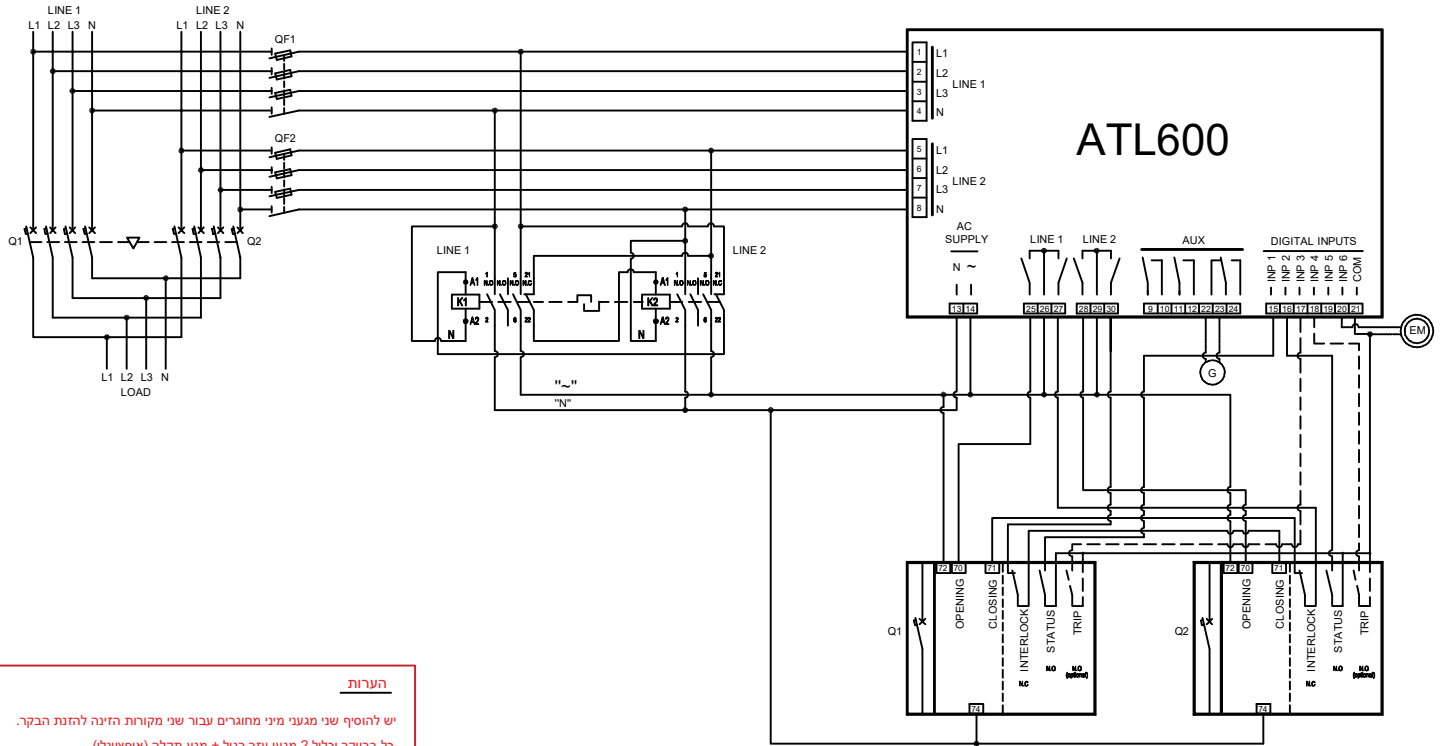

# ATL600 WITH EATON MOTORIZED MCCB : NZM2 , NZM3

**הערות**  
 יש להוסיף שני מגעני מיני מחוגרים עבור שני מקורות הזינה להזנת הבקר.  
 כל ברייקר יכול 2 מגעני עזר רגיל + מגע תקלה (אופציונלי).

ATL600 WIRING WITH - NZM2/NZM3  
 EATON MOTORIZED MCCB