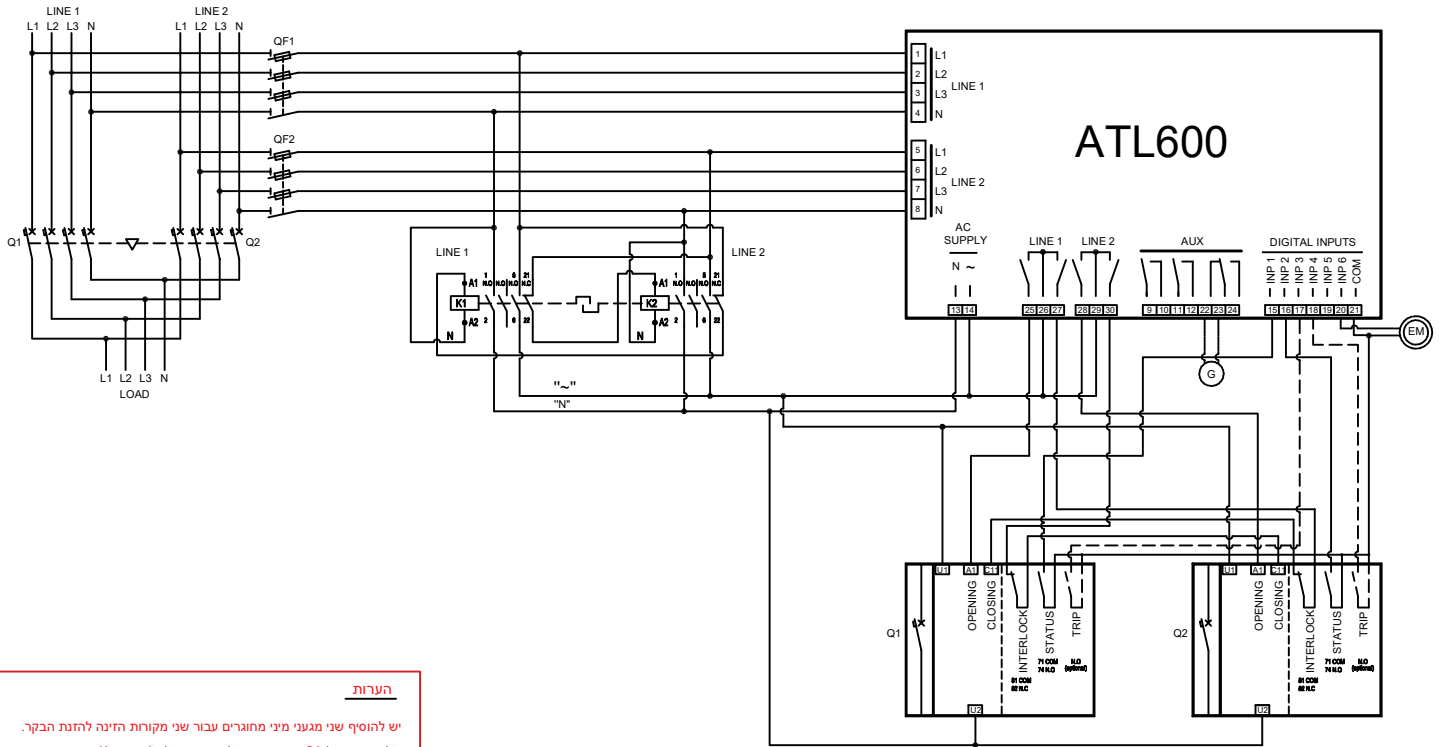

ATL600 WITH ABB MOTORIZED MCCB : XT2,XT4,XT5,XT6

הערות

יש להוסיף שני מגעני מיני מחוגרים עבור שני מקורות הזינה להזנת הבקר.
 כל ברייקר יכלול 2 מגעני עזר רגלי + מגע תקלה (אופציונלי).

ATL600 WIRING WITH -
 ABB MOTORIZED MCCB's :
 XT2,XT4,XT5,XT6