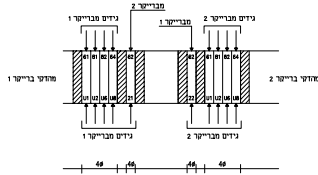

ATL600 WITH ABB MOTORIZED MCCB : XT1 (4P Only) - XT3

With Auxiliary contacts

דוגמא לסכמת חיבורי מגעי עזר מהברייקרים

הערות

יש להוסיף שני מגעני מיני מחוגרים עבור שני מקורות הזינה להזנת הבקר.
 כל ברייקר יכול 4 מגעי עזר רגיל + מגע תקלה (אופציונלי).