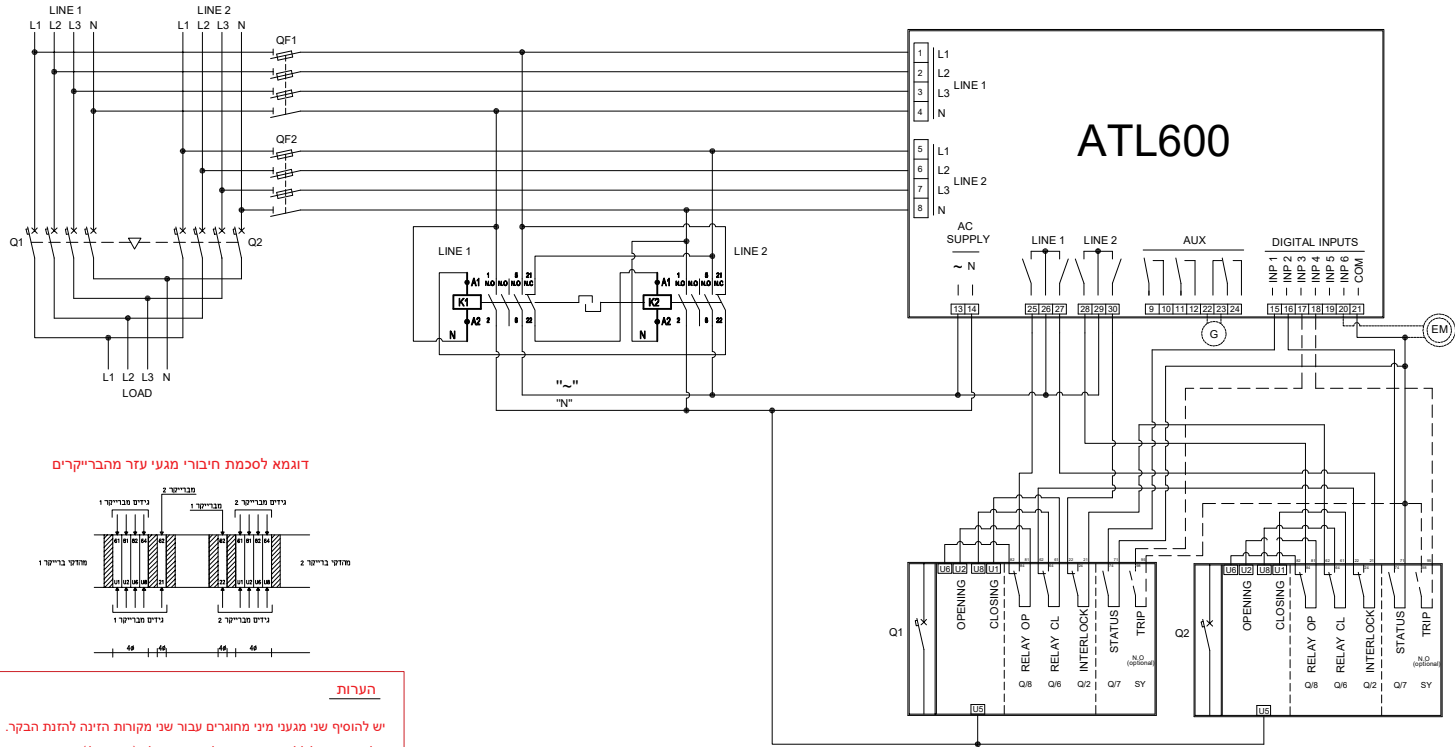

ATL600 WITH ABB MOTORIZED MCCB : XT1 (4P Only) - XT3

With Auxiliary contacts

דוגמא לסכמת חיבורי מגעי עזר מהברייקרים

הערות

יש להוסיף שני מגעני מיני מחוגרים עבור שני מקורות הזינה להזנת הבקר.
 כל ברייקר יכול 4 מגעי עזר רגיל + מגע תקלה (אופציונלי).

ATL600 WIRING WITH -
 ABB MOTORIZED MCCB : XT1-XT3

MOLCO LTD