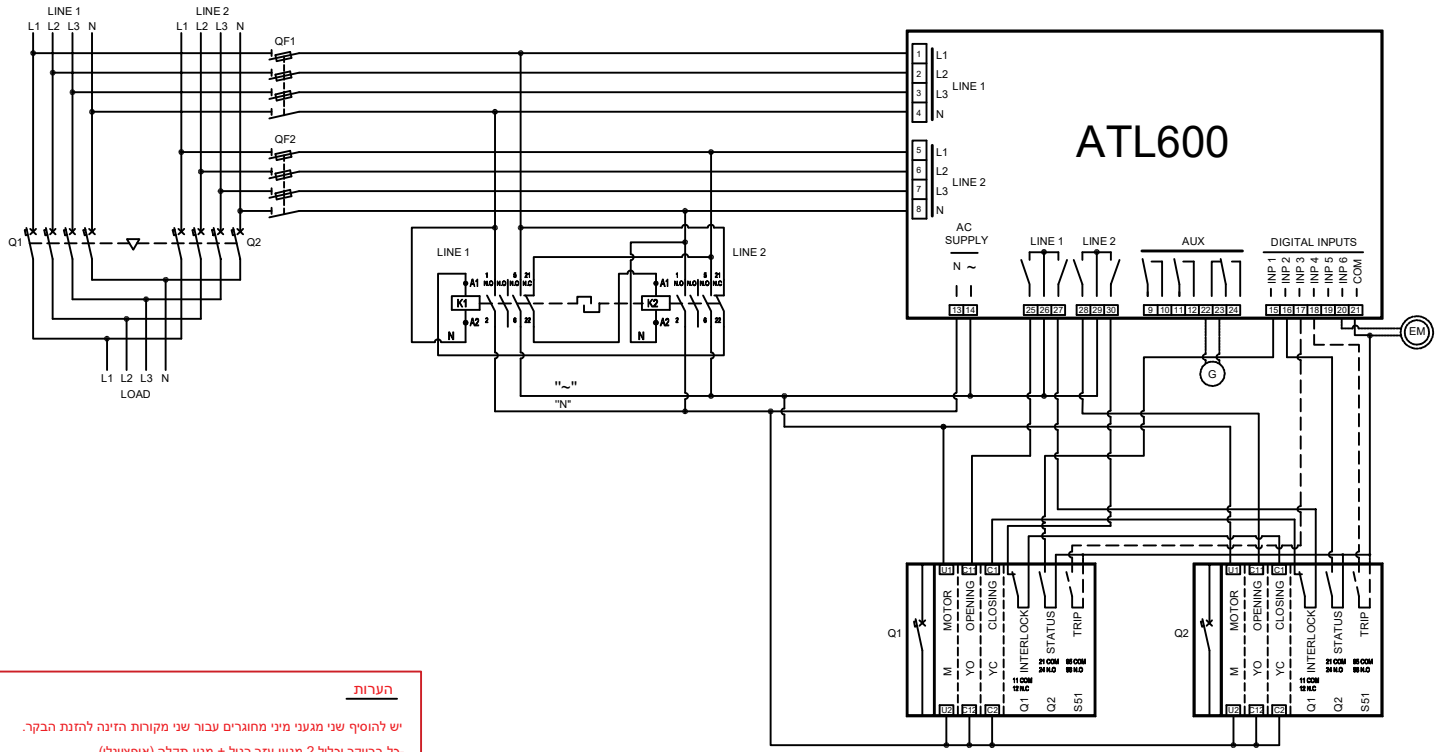

# ATL600 WITH ABB MOTORIZED MCCB : E1.2 , E2.2-6.2

**הערות**  
 יש להוסיף שני מגעני מיני מחוגרים עבור שני מקורות הזינה להזנת הבקר.  
 כל ברייקר יכלול 2 מגעני עזר רגלי + מגע תקלה (אופציונלי).

ATL600 WIRING WITH -  
 ABB MOTORIZED MCCB : E1.2,E2.2-6.2