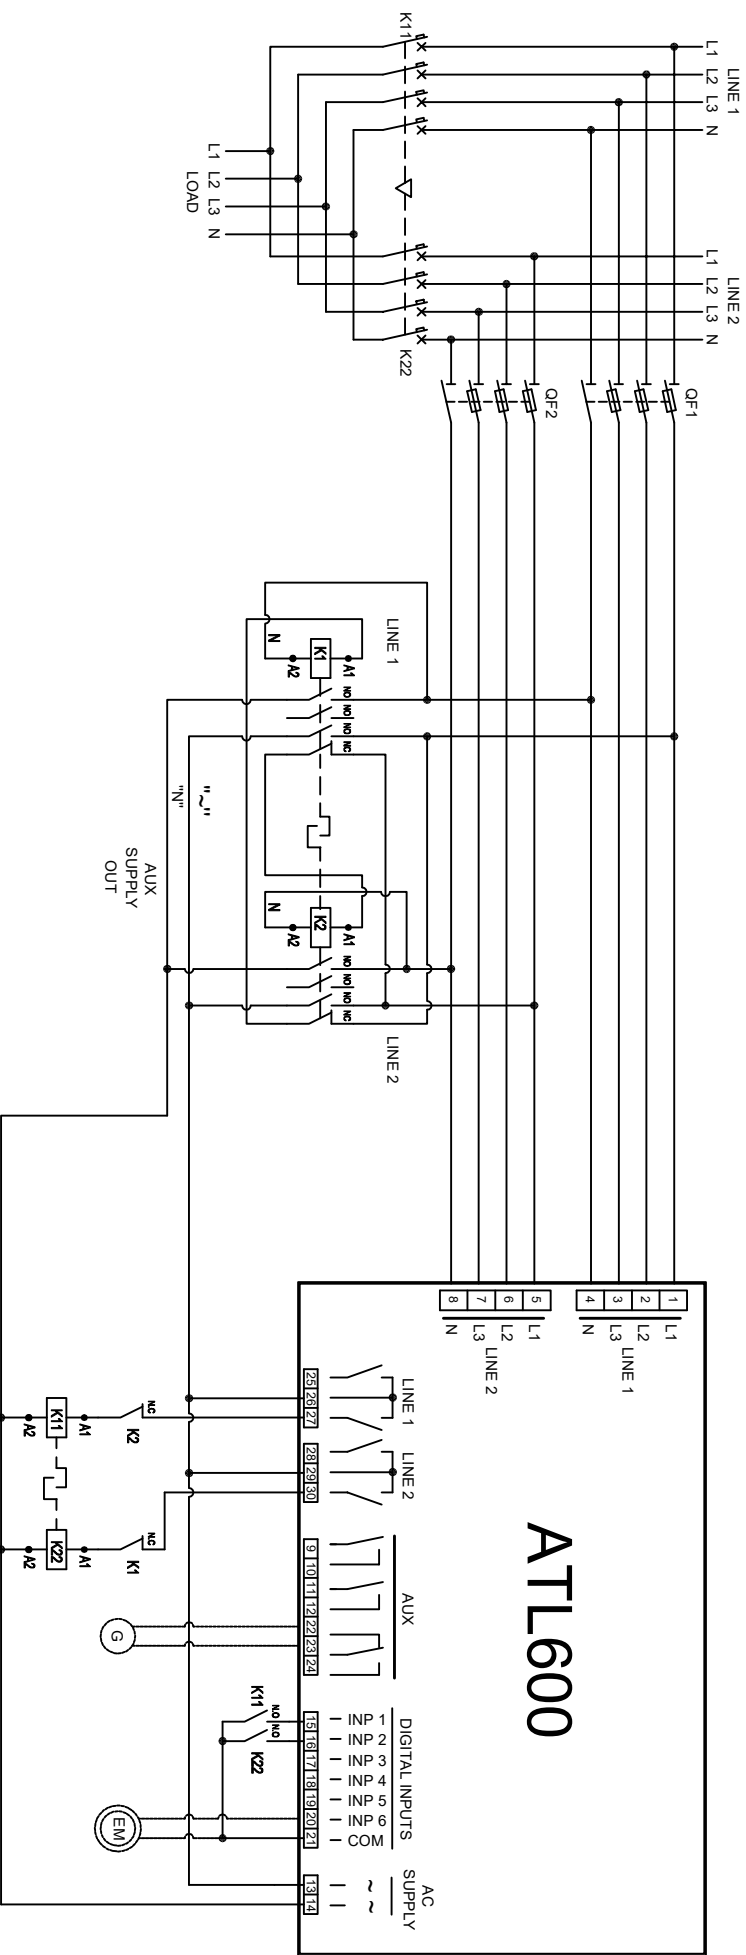

ATL600 WITH CONTACTORS

הערות

יש להוסיף שני מגענים מתוגרם עבור שני מקורות הזינה במקום
 ATL DPS1
 11BG0901A230
 11BGX5000

ATL600 WIRING WITH CONTACTORS

MOLCO LTD

05.03.2024	02 גרסת: 01 נוסח:	05.03.2024	שימון דודר	שימון:	שימון דודר	שימון:	שימון דודר	שימון:	שימון דודר
1	2	3	4	5	6	7	8	9	עברת מסי: 05.03.2024 דף-1 ממך-2 עם המכני: