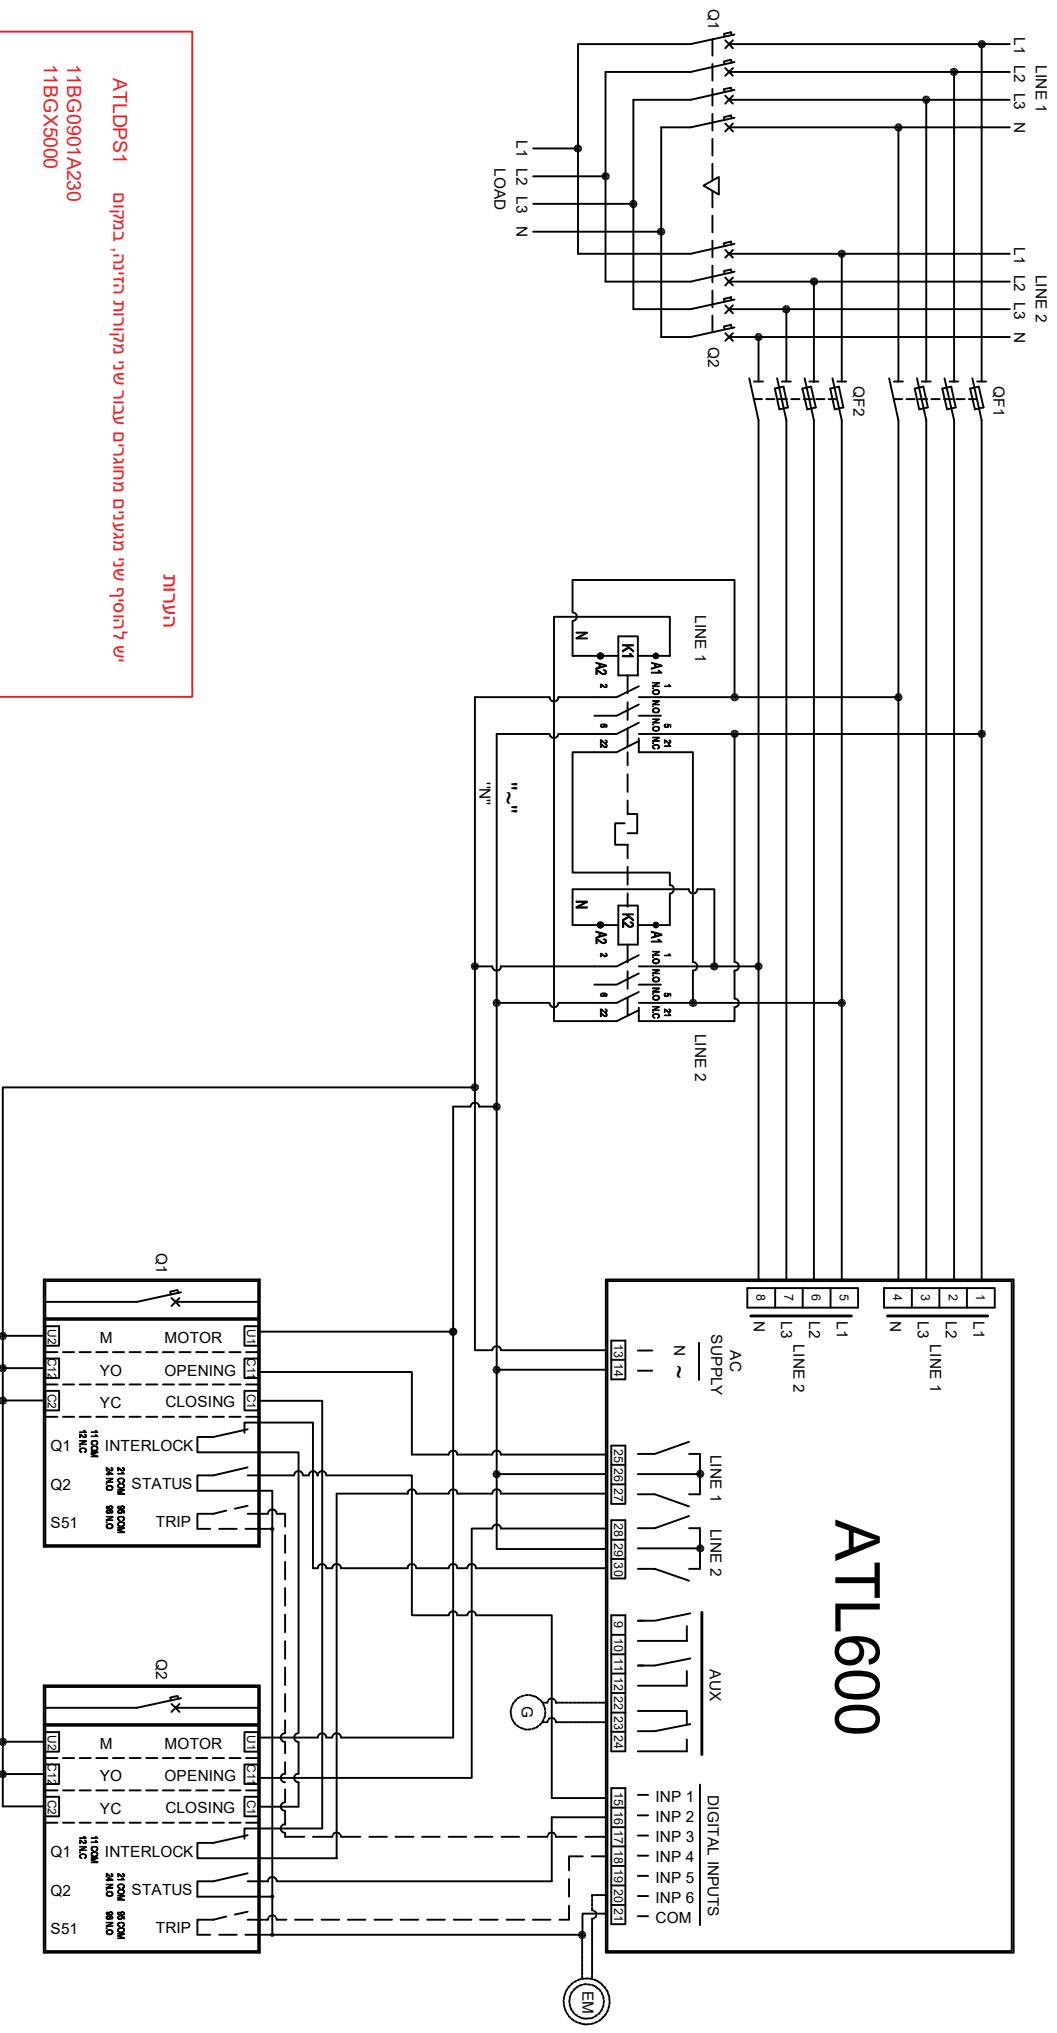

ATL600 WITH ABB MOTORIZED MCCB : E1.2, E2.2-6.2

תערויות
 ATLDPS1 במקום
 11BG0901A230
 11BGX5000

ATL600 WIRING WITH -	
ABB MOTORIZED MCCB : E1.2, E2.2-6.2	
03.03.2024	02 גרסת: 01 גרסת:

MOLCO LTD									
03.03.2024	שיטתון דודר	שיטתון דודר	שיטתון דודר	שיטתון דודר	שיטתון דודר	שיטתון דודר	שיטתון דודר	שיטתון דודר	שיטתון דודר
עברתו מעי: 03.03.2024		דף: 1		מתוך: 2		שם התוכנית:			