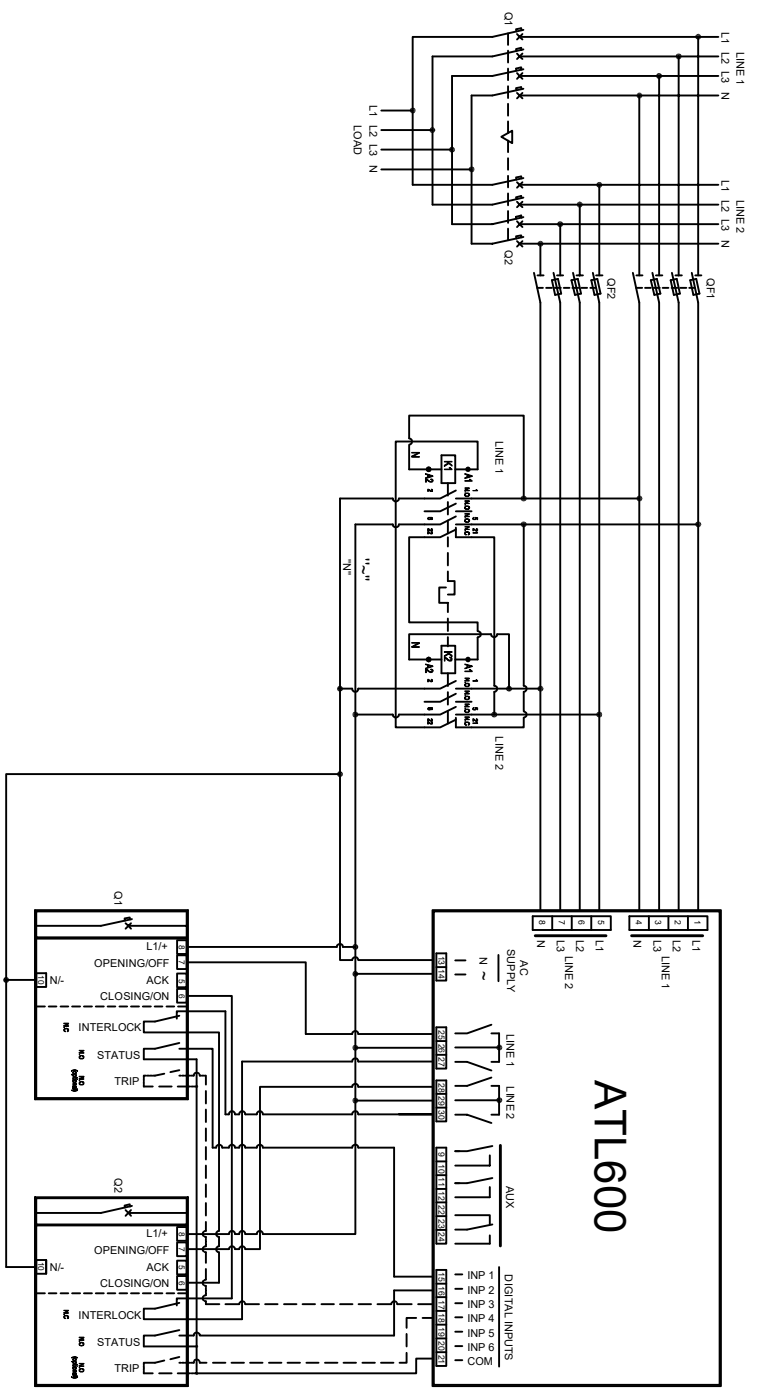

# ATL600 WITH SIEMENS MOTORIZED MCCB

**ATL600**

ATL600 WIRING WITH - 3V/A  
SIEMENS MOTORIZED MCCB

**MOLCO LTD**

|          |         |          |           |          |           |          |        |      |          |
|----------|---------|----------|-----------|----------|-----------|----------|--------|------|----------|
| 19062023 | 02 2012 | 19062023 | TTT 1107W | 19062023 | TTT 1107W | 19062023 | 2-T011 | 1-11 | 19062023 |
| 19062023 | 01 2012 |          |           |          |           |          |        |      |          |