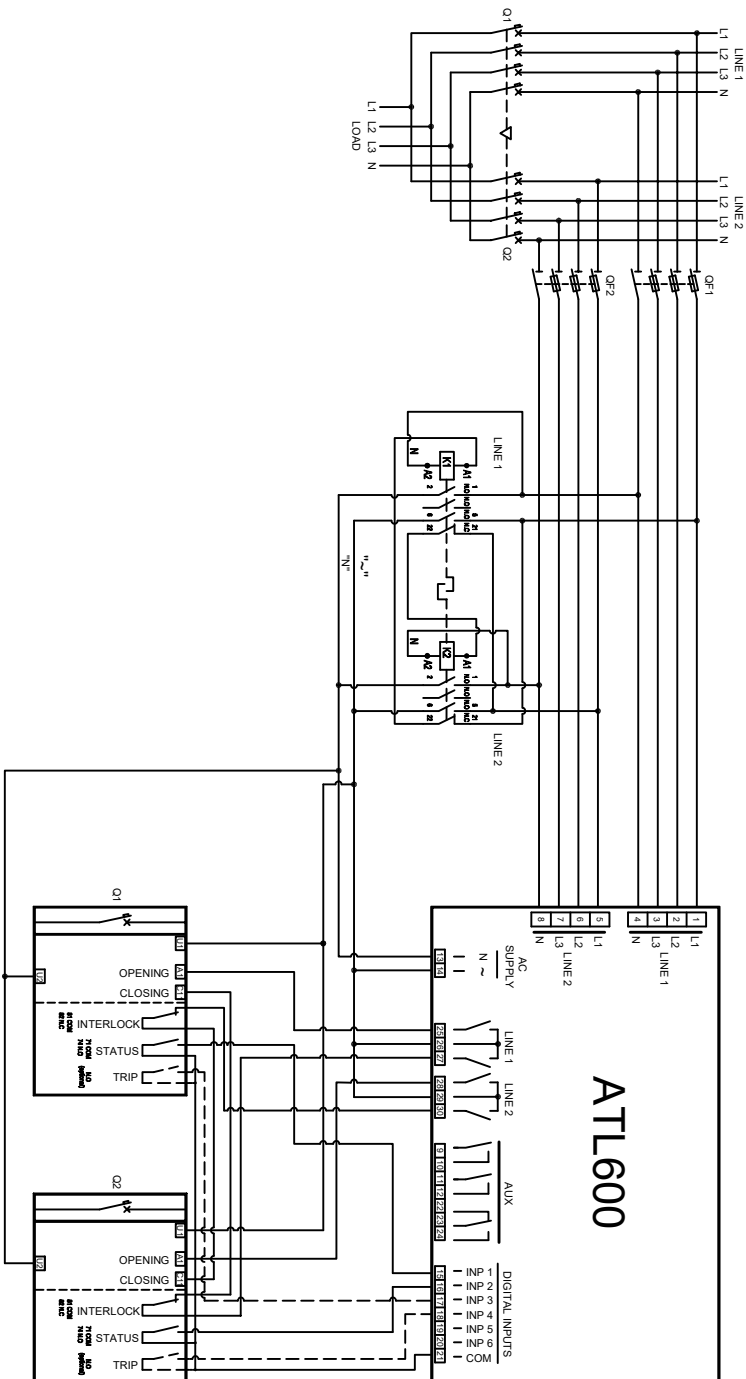

ATL600 WITH ABB MOTORIZED MCCB : XT2-XT4 , T5

ATL600

ATL600 WIRING WITH -
ABB MOTORIZED MCCB : XT2-XT4, T5

MOLCO LTD

02112023	02 2012	02112023	01 2012
02112023	01 2012	02112023	01 2012
02112023	01 2012	02112023	01 2012
02112023	01 2012	02112023	01 2012