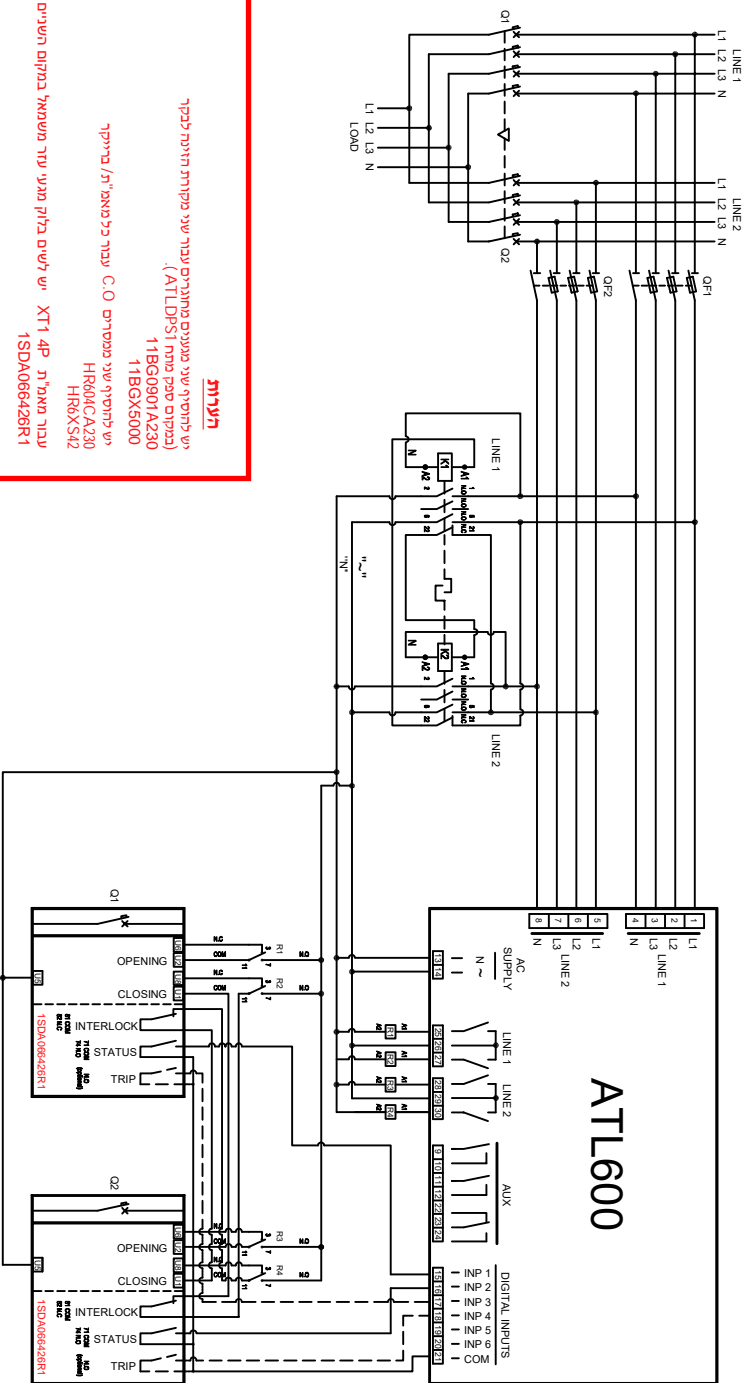

ATL600 WITH ABB MOTORIZED MCCB : XT1-XT3

4P ONLY

תעודות

יש להוסיף שני ממענים מתאימים עבור שני מקורות הזרמת לבקר
 (במקרים שבהם מתחן ATLDPS1)
 11BG0901 A230
 11BGX5000
 יש לחקור/שני ממענים C.O עבור כל מאג'ר/ת/ ברייקר
 HR80CA230
 HR6K542
 עבור מאג'ר ת 4P XT1 יש לשים בקוץ מגע עור משומאל במקום חשונים מתקין
 1SDA06426R1

מספר "טרופ" בפינאל ת/ ברייקר חייב אופציונלית לביקשת חלקות

19062023	01	01	19062023	שיוטומו דודו	01	01	19062023	שיוטומו דודו	01	01	
ATT600 WIRING WITH -		ABB MOTORIZED MCCB : XT1-XT3		MOLCO LTD		MOLCO LTD		MOLCO LTD		MOLCO LTD	